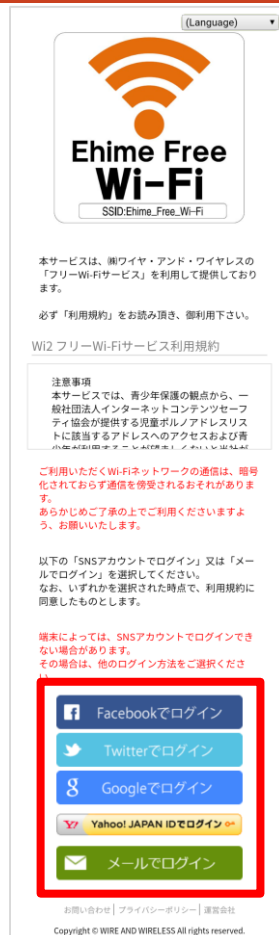

从“设置”图标将“Wi-Fi”设置为“开” SSID: 选择“Ehime_Free_Wi-Fi”。

iOS (iPhone/iPad)

Android

STEP 2

iOS (iPhone/iPad)

インターネットブラウザ (Safariなど) を起動し、ホームページなどのインターネットサイトに接続。
自動的に認証画面が表示されます。

Start up Internet browser (Safari etc.) and connect to any internet sites such as homepage.
Authentication screen will be displayed.

启动互联网浏览器 (Safari等), 并连接到任何互联网网站, 如主页。
将显示认证屏幕。

ブラウザ起動時にエラーや警告メッセージが表示される場合、URL画面に「a.wi2.co.jp」を入れてログイン。

When an error or warning message is displayed at the time of browser startup, please enter "a.wi2.co.jp" on the URL screen and login.

当浏览器启动时显示错误或警告消息时, 请在URL屏幕上输入 "a.wi2.co.jp" 并登录。

Android

OSのバージョンによって、操作方法が異なります。以下の2パターンのうち、いずれかの方法で認証画面を表示させます。

The operation method varies depending on the OS version.
Use one of the following two patterns to display the authentication screen.

操作方法因操作系统版本而异。使用以下两种模式之一来显示认证屏幕。

自動的に認証画面が表示。

- ① Authentication screen is displayed automatically.
认证屏幕自动显示。

画面上にWi-Fi接続の通知が表示され、選択すると認証画面が表示。

- ② A notification of Wi-Fi connection is displayed on the screen, and an authentication screen is displayed when selected.
屏幕上会显示Wi-Fi连接的通知, 并在选择时显示认证画面。