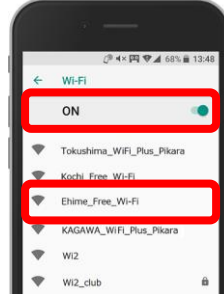

Free Wi-Fi Manual

Ehime Free Wi-Fi

SSID:Ehime_Free_Wi-Fi

ご利用方法問合せ窓口
CALL CENTER

株式会社ワイヤ・アンド・ワイヤレス
Wire and Wireless Co., Ltd.

日本語 : 0120-985-805 (年中無休/10:00~19:00)

English : 0120-985-805 (OPEN 365 DAYS a year/10:00-19:00)

利用可能時間 : 1回60分 (回数無制限)
Service Time : 60 minutes per access
(no limit on number of logins)
使用時間 : 1次60分钟 (次数不限)

STEP 1

「設定」アイコンから、「Wi-Fi」を「ON」にし、SSID : "Ehime_Free_Wi-Fi"を選択します。

Set "Wi-Fi" to "ON" from "Setting" icon, SSID: Select "Ehime_Free_Wi-Fi".

从“设置”图标将“Wi-Fi”设置为“开” SSID: 选择“Ehime_Free_Wi-Fi”。

iOS (iPhone/iPad)

Android

STEP 2

iOS (iPhone/iPad)

インターネットブラウザ (Safariなど) を起動し、ホームページなどのインターネットサイトに接続。
自動的に認証画面が表示されます。

Start up Internet browser (Safari etc.) and connect to any internet sites such as homepage.
Authentication screen will be displayed.