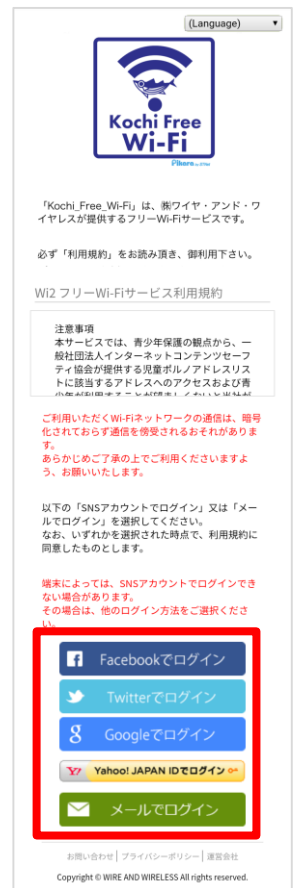

Android

OSのバージョンによって、操作方法が異なります。以下の2パターンのうち、いずれかの方法で認証画面を表示させます。

The operation method varies depending on the OS version.
Use one of the following two patterns to display the authentication screen.

操作方法因操作系统版本而异。使用以下两种模式之一来显示认证屏幕。

自動的に認証画面が表示。

- ① Authentication screen is displayed automatically.
  认证屏幕自动显示。

画面上にWi-Fi接続の通知が表示され、選択すると認証画面が表示。

- ② A notification of Wi-Fi connection is displayed on the screen, and an authentication screen is displayed when selected.
  屏幕上会显示Wi-Fi连接的通知, 并在选择时显示认证画面。

端末によっては、SNSアカウントでログインできない場合があります。
その場合は、他のログイン方法をご選択ください。

Depending on your device, you may not be able to sign in with your SNS account.
In that case, please choose another sign in way.

可能会有因终端不同而无法使用SNS账户登录的情况。
这种情况下请选择其他的登录方法。

NEXT→