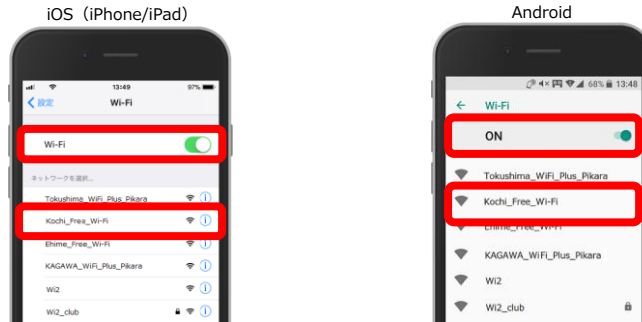

# Free Wi-Fi Manual

ご利用方法問合せ窓口  
CALL CENTER

株式会社ワイヤ・アンド・ワイヤレス  
Wire and Wireless Co., Ltd.

利用可能時間 : 1回60分 (回数無制限)  
Service Time : 60 minutes per access  
(no limit on number of logins)  
使用时间 : 1次60分钟 (次数不限)

## STEP 1

「設定」アイコンから、「Wi-Fi」を「ON」にし、SSID : "Kochi\_Free\_Wi-Fi"を選択します。

Set "Wi-Fi" to "ON" from "Setting" icon, SSID: Select "Kochi\_Free\_Wi-Fi".

从“设置”图标将“Wi-Fi”设置为“开” SSID: 选择“Kochi\_Free\_Wi-Fi”。