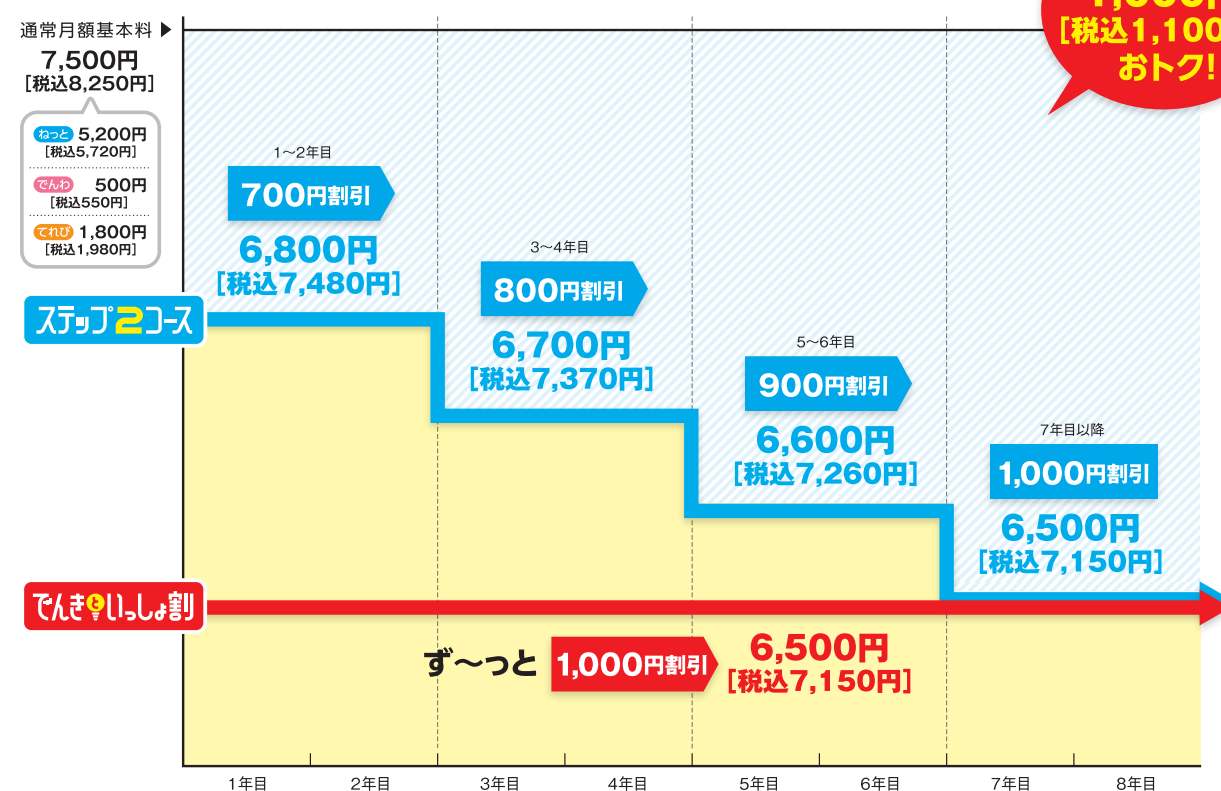

料金表

でんき[!]いっしょ割

四国電力の「でんき」といっしょに使ってず〜とおトク!

でんきといっしょ割コース

■「でんきといっしょ割コース」適用月額基本料(2年契約)

メニュー	通常月額基本料	月額基本料		
		1年目~ (2ヶ月目以降)	「でんきといっしょ割コース」適用時	
光ねっと	戸建て住宅 (ホームタイプ) 5,200円 [税込5,720円]	4,200円 [税込4,620円]	4,200円 [税込4,620円]	
		光でんわ セット	戸建て住宅 (ホームタイプ) 5,700円 [税込6,270円]	4,700円 [税込5,170円]
光ねっと	集合住宅 (マンションタイプ) 4,000円 [税込4,400円]	3,200円 [税込3,520円]	3,200円 [税込3,520円]	
		光でんわ セット	集合住宅 (マンションタイプ) 4,500円 [税込4,950円]	3,700円 [税込4,070円]

■月額基本料イメージ **ねっと** + **でんわ** + **てれび** ※戸建て住宅(ホームタイプ)の場合

※「光テレビ」の月額基本料は3ヶ月分をまとめてご請求させていただきます。月額1,800円[税込1,980円]×3ヶ月分=5,400円[税込5,940円] (請求月/1月、4月、7月、10月)

※割引額は税抜価格からの割引となります。

ステップ2コース

長く使うと、どんどん料金がおトクに!

ステップ2コース

■「ステップ2コース」適用月額基本料(2年契約)

メニュー	通常月額基本料	月額基本料				
		1~2年目 (2~24ヶ月目)	3~4年目 (25~48ヶ月目)	5~6年目 (49~72ヶ月目)	7年目以降 (73ヶ月目以降)	
光ねっと	戸建て住宅 (ホームタイプ) 5,200円 [税込5,720円]	4,500円 [税込4,950円]	4,400円 [税込4,840円]	4,300円 [税込4,730円]	4,200円 [税込4,620円]	
		光でんわ セット	戸建て住宅 (ホームタイプ) 5,700円 [税込6,270円]	4,900円 [税込5,390円]	4,800円 [税込5,280円]	4,700円 [税込5,170円]
光ねっと	集合住宅 (マンションタイプ) 4,000円 [税込4,400円]	3,400円 [税込3,740円]	3,280円 [税込3,608円]			
		光でんわ セット	集合住宅 (マンションタイプ) 4,500円 [税込4,950円]	3,900円 [税込4,290円]	3,780円 [税込4,158円]	

フラットコース

初年度からおトクがず〜と続きます!

フラットコース

■「フラットコース」適用月額基本料(2年契約/auスマートバリュー等ご利用の方)

メニュー	通常月額基本料	月額基本料	
		1年目~ (2ヶ月目以降)	「フラットコース」適用時
光でんわ セット	戸建て住宅 (ホームタイプ) 5,700円 [税込6,270円]	5,400円 [税込5,940円]	5,400円 [税込5,940円]
		集合住宅 (マンションタイプ) 4,500円 [税込4,950円]	4,200円 [税込4,620円]

●auスマートバリュー・UQ mobileの自宅セット割「インターネットコース」の適用には「光ねっと」+「光でんわ」のご加入が必要となります。

フラットでんき割

四国電力の「でんき」といっしょに使ってず〜とおトク!

フラットでんき割コース

■「フラットでんき割コース」適用月額基本料(2年契約/auスマートバリュー等ご利用の方)

メニュー	通常月額基本料	月額基本料	
		1年目~ (2ヶ月目以降)	「フラットでんき割コース」適用時
光でんわ セット	戸建て住宅 (ホームタイプ) 5,700円 [税込6,270円]	5,300円 [税込5,830円]	5,300円 [税込5,830円]
		集合住宅 (マンションタイプ) 4,500円 [税込4,950円]	4,100円 [税込4,510円]

●auスマートバリュー・UQ mobileの自宅セット割「インターネットコース」の適用には「光ねっと」+「光でんわ」のご加入が必要となります。