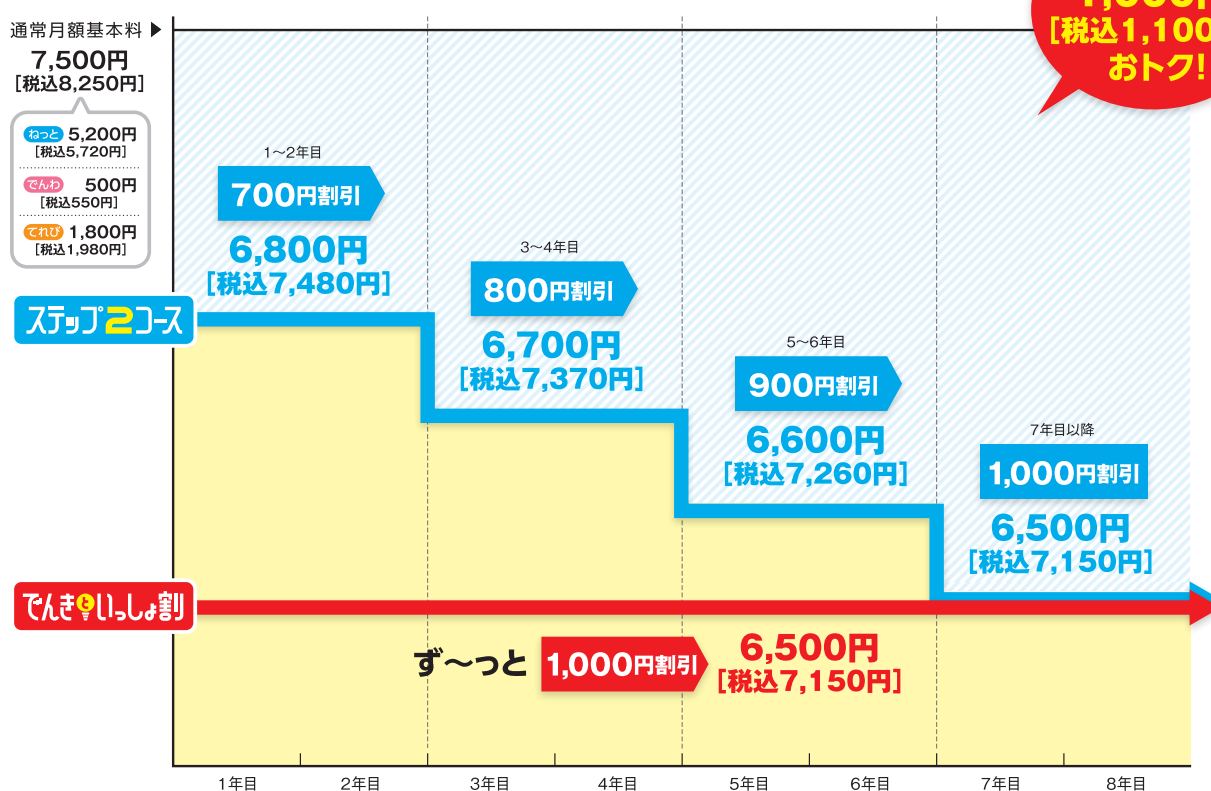

料金表

でんきいっしょ割

四国電力の「でんき」といっしょに使ってず〜とおトク!

でんきといっしょ割コース

■「でんきといっしょ割コース」適用月額基本料(2年契約)

メニュー	通常月額基本料	月額基本料	
		1年目~ (2ヶ月目以降)	
「でんきといっしょ割コース」適用時			
光ねっと 戸建て住宅 (ホームタイプ)	5,200円 [税込5,720円]	4,200円 [税込4,620円]	
光でんわ セット 戸建て住宅 (ホームタイプ)	5,700円 [税込6,270円]	4,700円 [税込5,170円]	
「でんきといっしょ割コース」適用時			
光ねっと 集合住宅 (マンションタイプ)	4,000円 [税込4,400円]	3,200円 [税込3,520円]	
光でんわ セット 集合住宅 (マンションタイプ)	4,500円 [税込4,950円]	3,700円 [税込4,070円]	

■月額基本料イメージ **ねっと + でんわ + てれび** ※戸建て住宅(ホームタイプ)の場合

※「光テレビ」の月額基本料は3ヶ月分をまとめてご請求させていただきます。月額1,800円[税込1,980円]×3ヶ月分=5,400円[税込5,940円](請求月/1月、4月、7月、10月)

※割引額は税込価格からの割引となります。

ステップ2コース

長く使うと、どんどん料金がおトクに!

ステップ2コース

■「ステップ2コース」適用月額基本料(2年契約)

メニュー	通常月額基本料	月額基本料			
		1~2年目 (2~24ヶ月目)	3~4年目 (25~48ヶ月目)	5~6年目 (49~72ヶ月目)	7年目以降 (73ヶ月目以降)
「ステップ2コース」適用時					
光ねっと 戸建て住宅 (ホームタイプ)	5,200円 [税込5,720円]	4,500円 [税込4,950円]	4,400円 [税込4,840円]	4,300円 [税込4,730円]	4,200円 [税込4,620円]
光でんわ セット 戸建て住宅 (ホームタイプ)	5,700円 [税込6,270円]	5,000円 [税込5,500円]	4,900円 [税込5,390円]	4,800円 [税込5,280円]	4,700円 [税込5,170円]
「ステップ2コース」適用時					
光ねっと 集合住宅 (マンションタイプ)	4,000円 [税込4,400円]	3,400円 [税込3,740円]		3,280円 [税込3,608円]	
光でんわ セット 集合住宅 (マンションタイプ)	4,500円 [税込4,950円]	3,900円 [税込4,290円]		3,780円 [税込4,158円]	

フラットコース

初年度からおトクがず〜と続きます!

フラットコース

■「フラットコース」適用月額基本料(2年契約/auスマートバリュー等ご利用の方)

メニュー	通常月額基本料	月額基本料	
		1年目~ (2ヶ月目以降)	
「フラットコース」適用時			
光でんわ セット 戸建て住宅 (ホームタイプ)	5,700円 [税込6,270円]	5,400円 [税込5,940円]	
光でんわ セット 集合住宅 (マンションタイプ)	4,500円 [税込4,950円]	4,200円 [税込4,620円]	

●auスマートバリュー・UQ mobileの自宅セット割「インターネットコース」の適用には「光ねっと」+「光でんわ」のご加入が必要となります。

フラットでんき割

四国電力の「でんき」といっしょに使ってず〜とおトク!

フラットでんき割コース

■「フラットでんき割コース」適用月額基本料(2年契約/auスマートバリュー等ご利用の方)

メニュー	通常月額基本料	月額基本料	
		1年目~ (2ヶ月目以降)	
「フラットでんき割コース」適用時			
光でんわ セット 戸建て住宅 (ホームタイプ)	5,700円 [税込6,270円]	5,300円 [税込5,830円]	
光でんわ セット 集合住宅 (マンションタイプ)	4,500円 [税込4,950円]	4,100円 [税込4,510円]	

●auスマートバリュー・UQ mobileの自宅セット割「インターネットコース」の適用には「光ねっと」+「光でんわ」のご加入が必要となります。