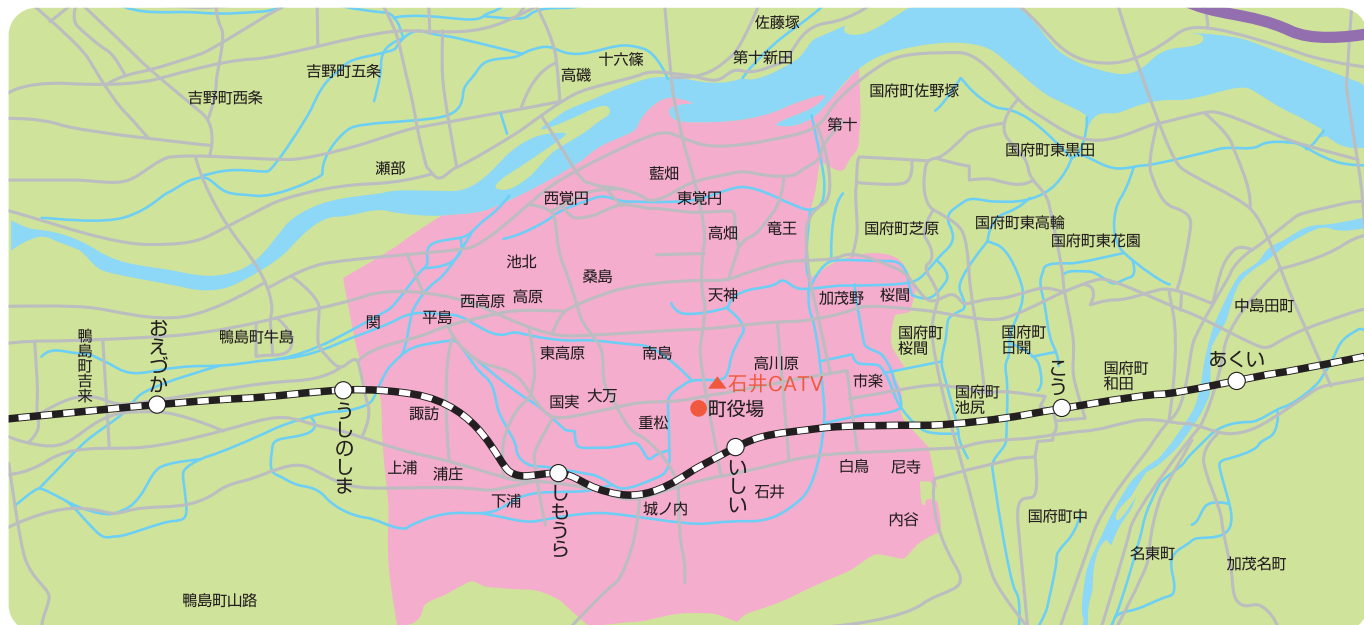

メニュー	通常月額基本料	月額基本料	
		1年目～(2ヶ月目以降)	
「フラットでんき割コース」適用時			
光でんわセット (戸建て住宅(ホームタイプ))	5,700円 [税込6,270円]	5,300円 [税込5,830円]	
光でんわセット (集合住宅(マンションタイプ))	4,500円 [税込4,950円]	4,100円 [税込4,510円]	

●auスマートバリュー-UQ mobileの自宅セット割「インターネットコース」の適用には「光ねっと」+「光でんわ」のご加入が必要となります。

ねっと + でんわ + てれび まとめてご加入でおトク!!

トリオ割引 3年目からずっと 600円割引 戸建て住宅限定!

ステップ2コース 「ステップ2コース」適用月額基本料(2年契約)

メニュー	通常月額基本料	月額基本料			
		1～2年目(2～24ヶ月目)	3～4年目(25～48ヶ月目)	5～6年目(49～72ヶ月目)	7年目以降(73ヶ月目以降)
「ステップ2コース」適用時					
光ねっと (戸建て住宅(ホームタイプ))	5,200円 [税込5,720円]	4,500円 [税込4,950円]	4,400円 [税込4,840円]	4,300円 [税込4,730円]	4,200円 [税込4,620円]
光でんわセット (戸建て住宅(ホームタイプ))	5,700円 [税込6,270円]	5,000円 [税込5,500円]	4,900円 [税込5,390円]	4,800円 [税込5,280円]	4,700円 [税込5,170円]
光てれびセット (戸建て住宅(ホームタイプ))	5,200円 [税込5,720円]	4,500円 [税込4,950円]	4,400円 [税込4,840円]	4,300円 [税込4,730円]	4,200円 [税込4,620円]
※「光てれびセット」の料金には、テレビの基本料は含まれておりません。					
メニュー	通常月額基本料	1～2年目(2～24ヶ月目)	3～4年目(25～48ヶ月目)	5～6年目(49～72ヶ月目)	7年目以降(73ヶ月目以降)
「ステップ2コース」+「トリオ割引」適用時					
光トリオ (戸建て住宅(ホームタイプ))	5,700円 [税込6,270円]	5,000円★ [税込5,500円]	4,300円 [税込4,730円]	4,200円 [税込4,620円]	4,100円 [税込4,510円]
★1～2年目はトリオ割引は適用されません。※「光トリオ」の料金には、テレビの基本料は含まれておりません。					
メニュー	通常月額基本料	1～4年目(2～48ヶ月目)		5年目以降(49ヶ月目以降)	
「ステップ2コース」適用時					
光ねっと (集合住宅(マンションタイプ))	4,000円 [税込4,400円]	3,400円 [税込3,740円]		3,280円 [税込3,608円]	
光でんわセット (集合住宅(マンションタイプ))	4,500円 [税込4,950円]	3,900円 [税込4,290円]		3,780円 [税込4,158円]	

ステップ2コース

石井CATVサービスエリア

●ピカラ光サービス提供エリア内であっても、建物・設備の状況や山間部などの条件により、サービスをご利用いただけない場合があります。お申込みをいただいた後、弊社にてエリア・光ファイバー敷設ルートの調査を行いますので、お申込み前に提供可否をお伝えすることができません。詳しくは、石井CATVまでお問い合わせください。

●初期費用は別途お問い合わせください。●マンションにお住まいで希望される方は、石井CATVまでお問い合わせください。●トリオ割引は、戸建てにお住まいの方で石井CATVのテレビサービスとSTNetのピカラ光でんわセットを同一名義でのご契約、同一場所でご利用いただいております。かつ「光ねっと」を2年以上ご利用いただいた場合に対象となります。●光てれびの月額基本料(月額1,719円[税込1,890円])のお支払いは年2回(各6ヶ月分)口座振替となります。●新規に「光てれび」をお申込みされる方は、加入金等が必要となります。●お申込みにあたっては諸注意がございます。詳しくはお問い合わせください。

※割引額は税抜価格からの割引となります。