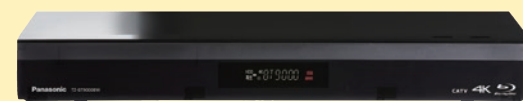

パナソニック [TZ-LS500B] 外付け録画対応 4K

税込28,000円

- ・4K視聴
- ・4K録画 (外付けHDD接続時)
- ・外付けHDD対応
- ・HDMI専用モデル

4K 4K放送対応

新機種
STB登場!!

NEW!

パナソニック [TZ-BT9000BW] 録画機能内蔵

税込97,900円 4K