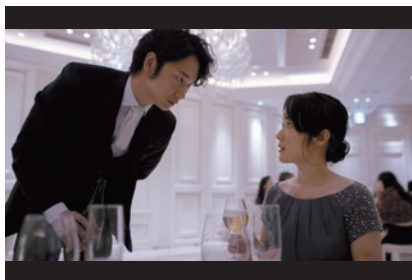

映画

最新公開作から不朽の名作までご自宅でお楽しみ頂けます! 時代劇専門CHでは人気シリーズを放送中!

© RVWフィルムパートナーズ