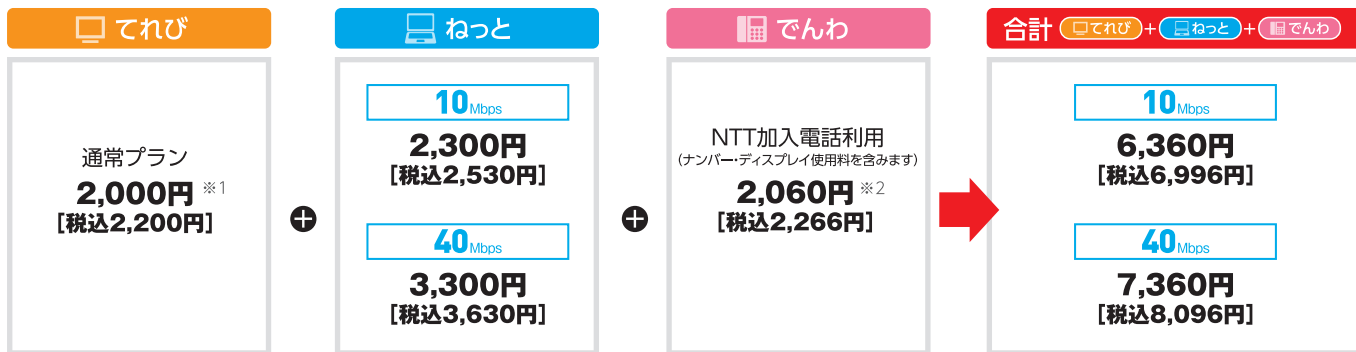

現在ご利用中のサービスは、ピカラ光 サービスへ切替えいただけます!

■現在のご利用状況 [月額基本料]

■ピカラ光の料金 [月額基本料] ピカラ光に切替えると、とってもおトク!!

最大
1Gbps

でんきいっしょ割 「でんきといっしょ割コース」適用月額基本料(2年契約)

メニュー	月額基本料	
	通常月額基本料	1年目~ (2ヶ月目以降)
光ねっと	5,200円 [税込5,720円]	4,200円 [税込4,620円]
光でんわセット	5,700円 [税込6,270円]	4,700円 [税込5,170円]
光トリオ	7,700円 [税込8,470円]	6,700円 [税込7,370円]

ステップ2コース 「ステップ2コース」適用月額基本料(2年契約)

メニュー	通常月額基本料	月額基本料			
		1~2年目 (2~24ヶ月目)	3~4年目 (25~48ヶ月目)	5~6年目 (49~72ヶ月目)	7年目以降 (73ヶ月目以降)
光ねっと	5,200円 [税込5,720円]	4,500円 [税込4,950円]	4,400円 [税込4,840円]	4,300円 [税込4,730円]	4,200円 [税込4,620円]
光でんわセット	5,700円 [税込6,270円]	5,000円 [税込5,500円]	4,900円 [税込5,390円]	4,800円 [税込5,280円]	4,700円 [税込5,170円]
光トリオ	7,700円 [税込8,470円]	7,000円 [税込7,700円]	6,900円 [税込7,590円]	6,800円 [税込7,480円]	6,700円 [税込7,370円]
光セット	7,200円 [税込7,920円]	6,500円 [税込7,150円]	6,400円 [税込7,040円]	6,300円 [税込6,930円]	6,200円 [税込6,820円]

フラットでんき割 「フラットでんき割コース」適用月額基本料(2年契約/auスマートバリュー等ご利用の方)

メニュー	月額基本料	
	通常月額基本料	1年目~ (2ヶ月目以降)
光でんわセット	5,700円 [税込6,270円]	5,300円 [税込5,830円]

●auスマートバリュー・UQ mobileの自宅セット割「インターネットコース」の適用には「光ねっと」+「光でんわ」のご加入が必要となります。

※1. てれびの料金には、NHK受信料は含まれません。オプションチャンネルは通常料金以外に追加料金が必要です。※2. NTT西日本加入電話(住宅用)2級局及び1級局の基本料(回線使用料)1,600円(税込1,760円)/月に屋内配線使用料60円(税込66円)/月を含んだ料金です。プッシュ機能は含みます。NTT[ナンバー・ディスプレイ]400円(税込440円)/月を含みます。サービス名称はNTTの登録商標です。●ピカラ光でんわ、加入電話のご利用には上記料金に加え、別途1電話番号ごとにユニバーサルサービス料2円(税込2.2円)/月が必要となります(追加番号も同様です。なおユニバーサルサービス料は変更される場合があります)。ピカラサービスのお申込みにあたり、諸注意がございます。詳しくはスタッフまたは、お電話にてお問い合わせください。

■「てれび」に関するお問い合わせ・お申込みは

株式会社 池田ケーブルネットワーク TEL 0883-72-3399

受付時間

[平日] 8:30~17:30
(土日・祝除く)

〒778-0001 徳島県三好市池田町ウエノ3114-3 (FAX) 0883-72-6346 (E-mail) info@ikedacable.co.jp https://ikedacable.co.jp/