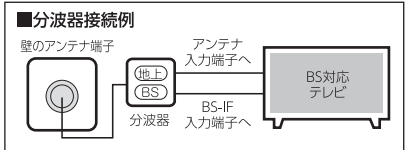

CS放送

チャンネル名	デラックス	ベーシック	コンパクト	
J SPORTS 1 HD	●	●	●	
J SPORTS 2 HD	●	●	●	
J SPORTS 3 HD	●	●	●	
スカイA	●	●	●	
GAORA SPORTS HD	●	●	●	
ゴルフネットワーク HD	●	●	●	
日テレジータス HD	●	●	●	
スポーツライブ+	●	●	●	
ザ・シネマHD	●	●	●	
日本映画専門チャンネル HD	●	●	●	
映画・チャンネルNECO-HD	●	●	●	
V☆パラダイス HD	●	○	○	有料 月額700円 [税込770円]
アジアドラマチックTV★HD	●	●	●	
KBS World HD	●	●	●	
ファミリー劇場 HD	●	●	●	
スーパー! ドラマ TV HD #海外ドラマ☆エンタメ	●	●	●	
アクションチャンネル	●	●	●	
Dlife	●	●	●	
時代劇専門チャンネル HD	●	●	●	
ミステリーチャンネル	●	●	●	
チャンネル銀河 歴史ドラマ・サスペンス・日本のうた	●	●	●	
テレビ朝チャンネル1	●	●	●	
テレビ朝チャンネル2	●	●	●	
TBSチャンネル1 最新ドラマ・音楽・映画	●	●	●	
TBSチャンネル2 名作ドラマ・スポーツ・アニメ	●	●	●	
エンタメ〜テレ HD☆シネドラバラエティ	●	●	●	
フジテレビONE スポーツ・バラエティ(HD)	●	●	●	
フジテレビTWO ドラマ・アニメ(HD)	●	●	●	
アニマックス HD	●	●	●	
キッズステーション HD	●	●	●	
NHK WORLD-JAPAN	●	●	●	
日経CNBC	●	●	●	
日テレNEWS24	●	●	●	
ヒストリーチャンネル 日本・世界の歴史&エンタメ	●	●	●	
ナショナル ジオグラフィック	●	●	●	
MUSIC ON! TV(エムオン!)	●	●	●	
スペースシャワーTV HD	●	●	●	
ダンスチャンネル by エンタメ〜テレ	●	●	●	
囲碁・将棋チャンネル HD	●	●	●	
釣りビジョン HD	●	●	●	
ショップチャンネル HD	●	●	●	
QVC HD	●	●	●	

*1.番組を視聴するにはSTB設置が必要となります。*2.STBを通じて視聴できません。必ずTV側で受信してください。*3.WOWOW 4Kをご視聴いただくには別途WOWOWのご契約が必要です。*4.WOWOW、スターチャンネルは、お持ちのデジタルテレビのB-CASカードにてご視聴いただくようになります。また、別途、ご契約が必要です。*5.[スターチャンネル1、スターチャンネル2、スターチャンネル3]は2024年5月31日に2チャンネルのサービスを終了し、2024年6月1日より1チャンネルサービスへ変更いたします。それに伴い、月額料金は1,800円[税込1,980円]に変更となります。★成人向けチャンネル(20歳未満は視聴できません)

【地上・BSデジタル放送に関するご注意】

●地上・BSデジタル放送をご覧になるには、地上・BSデジタルチューナー内蔵テレビ等が必要です。●視聴に際しては、別途、分波器(2,000円[税込2,200円]程度)がテレビ1台に対して1個必要な場合があります。