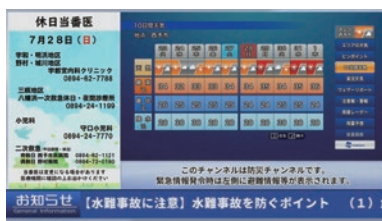

ライフch(地デジ121ch)

お天気情報・緊急情報・休日当番医情報など。