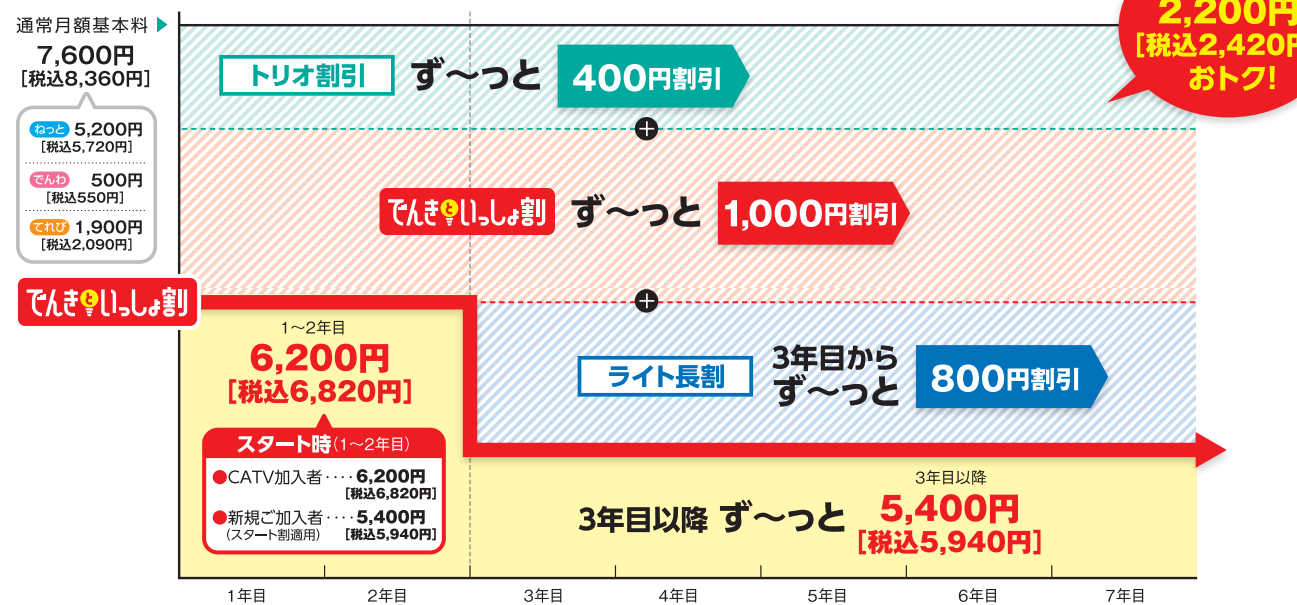

料金表

※「光ねっと」は1Gプランの料金となります。ピカラ光ねっと(10Gプラン)の場合は、1Gプランの料金にプラス1,500円(税込1,650円)/月で提供いたします。

※「光でんわ」の通話料は開通月からご請求させていただきます。

開通月

0円

でんきいっしょ割 「でんきといっしょ割コース」適用月額基本料(2年契約)

メニュー	通常月額基本料	月額基本料	
		1年目~(2ヶ月目以降)	
[でんきといっしょ割コース]適用時			
光ねっと 戸建て住宅(ホームタイプ)	5,200円 [税込5,720円]	4,200円 [税込4,620円]	
光でんわ セット 戸建て住宅(ホームタイプ)	5,700円 [税込6,270円]	4,700円 [税込5,170円]	

メニュー	通常月額基本料	月額基本料		
		1~2年目(2~24ヶ月目)	3年目以降(25ヶ月目以降)	
[でんきといっしょ割コース]+「トリオ割引」適用時				
光トリオ 戸建て住宅(ホームタイプ)	デジタルライト	7,600円 [税込8,360円]	6,200円 [税込6,820円]	*5,400円 [税込5,940円]
	デジタルプラスDX	10,200円 [税込11,220円]	8,400円 [税込9,240円]	
	デジタルプラス・トリプルチューナーDX	10,700円 [税込11,770円]	8,900円 [税込9,790円]	
	デジ録プラスDX	11,200円 [税込12,320円]	9,400円 [税込10,340円]	
	デジ録プラス・ブルーレイDX	11,700円 [税込12,870円]	9,900円 [税込10,890円]	

●トリオ割引条件を満たした状態での新規加入で、新規加入から2年間「スタート割(800円割引)」が適用されます。
★「でんきといっしょ割コース」+「トリオ割引」に「ライト長割(800円割引)」を適用した料金です。

メニュー	通常月額基本料	月額基本料	
		1年目~(2ヶ月目以降)	
[でんきといっしょ割コース]適用時			
光ねっと 集合住宅(マンションタイプ)	4,000円 [税込4,400円]	3,200円 [税込3,520円]	
光でんわ セット 集合住宅(マンションタイプ)	4,500円 [税込4,950円]	3,700円 [税込4,070円]	

■月額基本料イメージ(でんきといっしょ割コース「デジタルライト」【トリオ】) ※戸建て住宅(ホームタイプ)の場合

月々最大
2,200円
[税込2,420円]
おトク!

※割引額は税抜価格からの割引となります。

ステップ2コース 「ステップ2コース」適用月額基本料(2年契約)

メニュー	通常月額基本料	月額基本料				
		1~2年目(2~24ヶ月目)	3~4年目(25~48ヶ月目)	5~6年目(49~72ヶ月目)	7年目以降(73ヶ月目以降)	
[ステップ2コース]適用時						
光ねっと 戸建て住宅(ホームタイプ)	5,200円 [税込5,720円]	4,500円 [税込4,950円]	4,400円 [税込4,840円]	4,300円 [税込4,730円]	4,200円 [税込4,620円]	
光でんわ セット 戸建て住宅(ホームタイプ)	5,700円 [税込6,270円]	5,000円 [税込5,500円]	4,900円 [税込5,390円]	4,800円 [税込5,280円]	4,700円 [税込5,170円]	
[ステップ2コース]+「トリオ割引」適用時						
光トリオ 戸建て住宅(ホームタイプ)	デジタルライト	7,600円 [税込8,360円]	6,500円 [税込7,150円]	*5,600円 [税込6,160円]	*5,500円 [税込6,050円]	*5,400円 [税込5,940円]
	デジタルプラスDX	10,200円 [税込11,220円]	8,700円 [税込9,570円]	8,600円 [税込9,460円]	8,500円 [税込9,350円]	8,400円 [税込9,240円]
	デジタルプラス・トリプルチューナーDX	10,700円 [税込11,770円]	9,200円 [税込10,120円]	9,100円 [税込10,010円]	9,000円 [税込9,900円]	8,900円 [税込9,790円]
	デジ録プラスDX	11,200円 [税込12,320円]	9,700円 [税込10,670円]	9,600円 [税込10,560円]	9,500円 [税込10,450円]	9,400円 [税込10,340円]
	デジ録プラス・ブルーレイDX	11,700円 [税込12,870円]	10,200円 [税込11,220円]	10,100円 [税込11,110円]	10,000円 [税込11,000円]	9,900円 [税込10,890円]

●トリオ割引条件を満たした状態での新規加入で、新規加入から2年間「スタート割(800円割引)」が適用されます。
★「ステップ2コース」+「トリオ割引」に「ライト長割(800円割引)」を適用した料金です。

メニュー	通常月額基本料	月額基本料	
		1~4年目(2~48ヶ月目)	5年目以降(49ヶ月目以降)
[ステップ2コース]適用時			
光ねっと 集合住宅(マンションタイプ)	4,000円 [税込4,400円]	3,400円 [税込3,740円]	3,280円 [税込3,608円]
光でんわ セット 集合住宅(マンションタイプ)	4,500円 [税込4,950円]	3,900円 [税込4,290円]	3,780円 [税込4,158円]

フラットコース 「フラットコース」適用月額基本料(2年契約/auスマートバリュー等ご利用の方)

メニュー	通常月額基本料	月額基本料	
		1年目~(2ヶ月目以降)	
[フラットコース]適用時			
光でんわ セット	戸建て住宅(ホームタイプ)	5,700円 [税込6,270円]	5,400円 [税込5,940円]
	集合住宅(マンションタイプ)	4,500円 [税込4,950円]	4,200円 [税込4,620円]

●auスマートバリュー・UQ mobileの自宅セット割「インターネットコース」の適用には「光ねっと」+「光でんわ」のご加入が必要となります。

フラットでんき割 「フラットでんき割コース」適用月額基本料(2年契約/auスマートバリュー等ご利用の方)

メニュー	通常月額基本料	月額基本料	
		1年目~(2ヶ月目以降)	
[フラットでんき割コース]適用時			
光でんわ セット	戸建て住宅(ホームタイプ)	5,700円 [税込6,270円]	5,300円 [税込5,830円]
	集合住宅(マンションタイプ)	4,500円 [税込4,950円]	4,100円 [税込4,510円]

●auスマートバリュー・UQ mobileの自宅セット割「インターネットコース」の適用には「光ねっと」+「光でんわ」のご加入が必要となります。