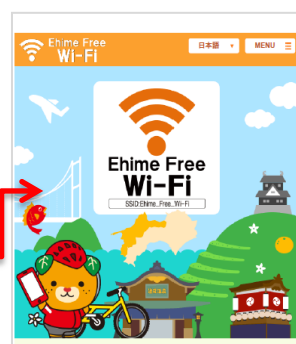

在端末設置中選擇
SSID: "Ehime_Free_Wi-Fi"
啟動APP程序。

在端末設置中选择
SSID: "Ehime_Free_Wi-Fi"
启动APP程序。

STEP 2

Facebook, Twitter, Google,
Yahoo! JAPANの各サービスのア
カウントでログインされる場合は、ご
利用サービスのボタンをクリック。

Sign in with SNS account,
tap the button of SNS you
using (Facebook, Twitter or
Google).

Facebook, Twitter, Google
각 서비스의 계정으로
로그인할 경우에는, 이용하려는
서비스의버튼을 클릭.

使用Facebook, Twitter,
Google賬號登錄的時候,
請點擊該按鈕。

使用Facebook, Twitter,
Google賬号登录的时候,
请点击该按钮。

STEP 3

それぞれのログイン画面からID / パス
ワードを入力頂き認証を実施。

Type-in ID & Passwords on
the log-in page for activating
your account.

각 서비스의
로그인계정/패스워드를
입력하여 인증을 실시.

在登錄頁面上輸入賬號,
密碼, 實施登錄認證。

在登录页面上输入账号,
密码, 实施登录认证。

STEP 4

インターネットに接続可能!

You can use the Internet!

인터넷에 접속 가능!

可以鏈接到網絡!