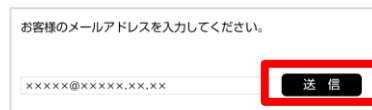

2回目以降の利用 / Use after the second time

初回登録より30日以内に利用する場合は、メールアドレスが入力されている状態です。「送信」ボタンをクリックするだけで、Free Wi-Fiが利用可能。
※初回登録より30日間経過している場合は、「はじめて利用する」と同じ手順で再認証が必要。

When using it within 30 days from the first entry, the mail address has been already entered.
Free Wi-Fi is available just by clicking "Send" button.
※If 30 days have elapsed from the first registration, re-authentication is required by the same procedure as "Use for the first time".

在第一次输入后30天内使用时，邮件地址会自动保存。只需点击“发送”按钮即可使用免费无线网络。
※如果从第一次注册起已经过了30天，则需要按照“首次使用”的相同步骤进行重新认证。