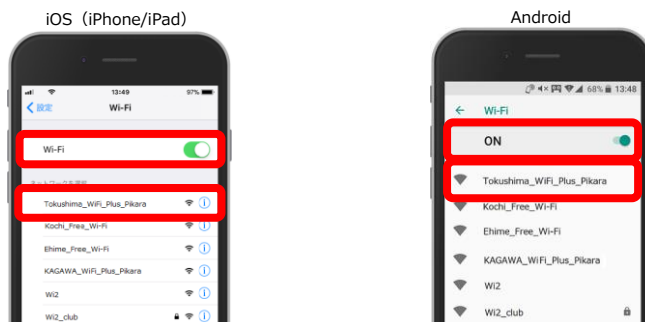

Free Wi-Fi Manual

利用可能時間 : 1回60分 (回数無制限)
 Service Time : 60 minutes per access
 (no limit on number of logins)
 使用时间 : 1次60分钟 (次数不限)

ご利用方法問合せ窓口
CALL CENTER

株式会社ワイヤ・アンド・ワイヤレス
Wire and Wireless Co., Ltd.

日本語 : 0120-985-805 (年中無休/10:00~19:00)
 English : 0120-985-805 (OPEN 365 DAYS a year/10:00-19:00)

STEP 1

「設定」アイコンから、「Wi-Fi」を「ON」にし、SSID : “Tokushima_WiFi_Plus_Pikara”を選択します。

Set "Wi-Fi" to "ON" from "Setting" icon, SSID: Select "Tokushima_WiFi_Plus_Pikara".

从“设置”图标将“Wi-Fi”设置为“开” SSID : 选择“Tokushima_WiFi_Plus_Pikara”。

STEP 2

iOS (iPhone/iPad)

インターネットブラウザ (Safariなど) を起動し、ホームページなどのインターネットサイトに接続。
自動的に認証画面が表示されます。

Start up Internet browser (Safari etc.) and connect to any internet sites such as homepage.
Authentication screen will be displayed.